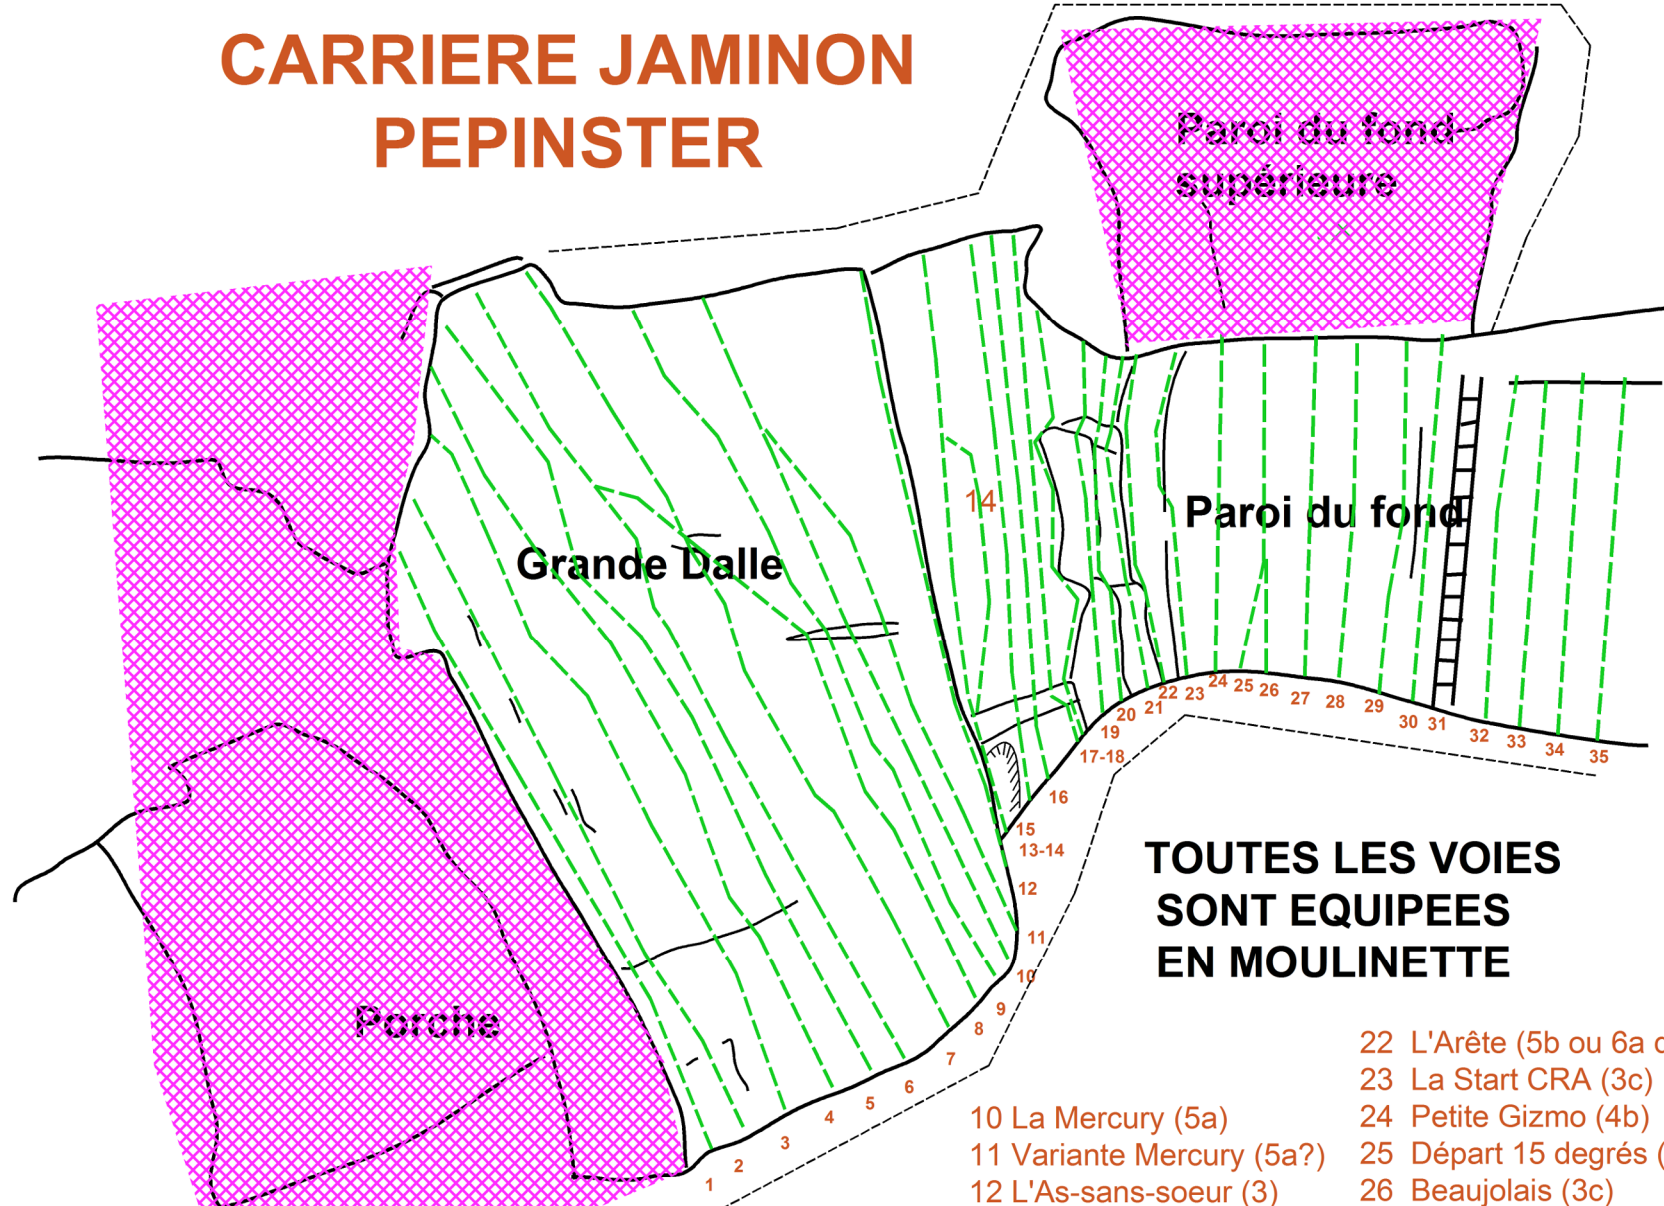

CARRIERE JAMINON PEPINSTER

**Escalade
dans le
porche
INTERDITE**

- 1 Réticente-Gemini (4c)
- 2 Réticente (4)
- 3 Barbapapa (4)
- 4 L'Amoureuse (4)
- 5 La Plaque-Madame (4c)
- 6 La Directe UBA (4c)
- 7 La Directe CRA (5)
- 8 La Joan Baez (5c)
- 9 La Directissime (5b)

- 10 La Mercury (5a)
- 11 Variante Mercury (5a?)
- 12 L'As-sans-soeur (3)
- 13 La Paternelle (4c)
- 14 La Boutonnière (5a)
- 15 Les Bras-en-Croix (6c+)
- 16 Le P'tit Balcon (6b)
- 17 Barre-à-mine/Calife (5b)
- 18 Le Dièdre Noir (5b)
- 19 Le Diédrintet (4b)
- 20 La Cave-à-Vin (4)
- 21 Le P'tit Seau (3c)

- 22 L'Arête (5b ou 6a direct)
- 23 La Start CRA (3c)
- 24 Petite Gizmo (4b)
- 25 Départ 15 degrés (5a)
- 26 Beaujolais (3c)
- 27 Capricorne(4b)
- 28 La Rochefoucauld (4b)
- 29 La Ploncha (5a)
- 30 Gonzo la Terreur (5b)
- 31 Sisyphe (Echelle) (2)
- 32 L'Escalier (3)
- 33 Amitié (5b)
- 34 Nathy (5c)
- 35 Majypé (5a)

**TOUTES LES VOIES
SONT EQUIPEES
EN MOULINETTE**